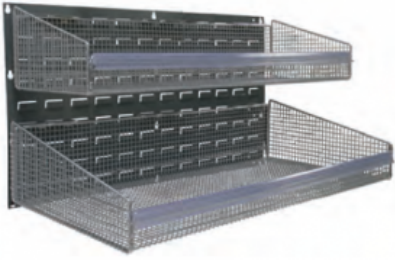

## Louvered Panel/HSC1819LP

Brand: Wanzl

Item#: TCHSC1819LP

\*SmartCell Louvered Panel

--